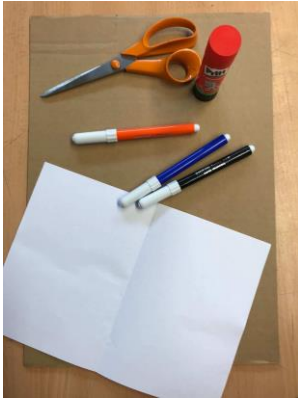

CORONA PONG

1. Prépare ton matériel :
rouleaux WC, papier blanc, feutres
ciseaux, carton de récupération.

2. Plie ta feuille de papier en 8 et découpe-la.

3. Décore 5 rectangles
et numérote-les.

4. Prépare tes rouleaux de papier WC, plie et agrafe le fond.
Place et colle tes rectangles et rouleaux sur le carton de base.

5. Crée des boules en papier.
Amuse-toi et teste ton adresse en famille !