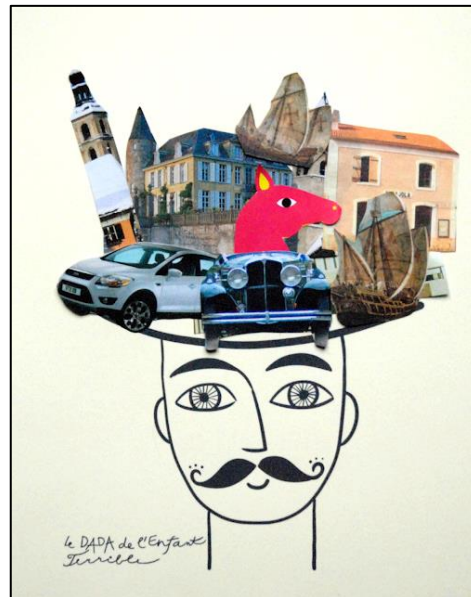

# Le Dada de l'Enfant Terrible

En prenant exemple sur ces images, crée toi aussi des CHAPEAUX TERRIBLES !

Choisis un thème pour ton chapeau, découpe plein d'images illustrant ce thème sur des magazines, et colle toutes ces images sur la tête de ces enfants terribles !

Tu peux utiliser les têtes préparées (ou pas !)

Fais attention de bien t'appliquer en découpant et en collant les décorations !

Mets ensuite un nom à ton enfant terrible, fais une photo et envoie-la à ta maîtresse !

*le DADA de l'Enfant  
Terrible*

*le DADA de l'Enfant  
Terrible*